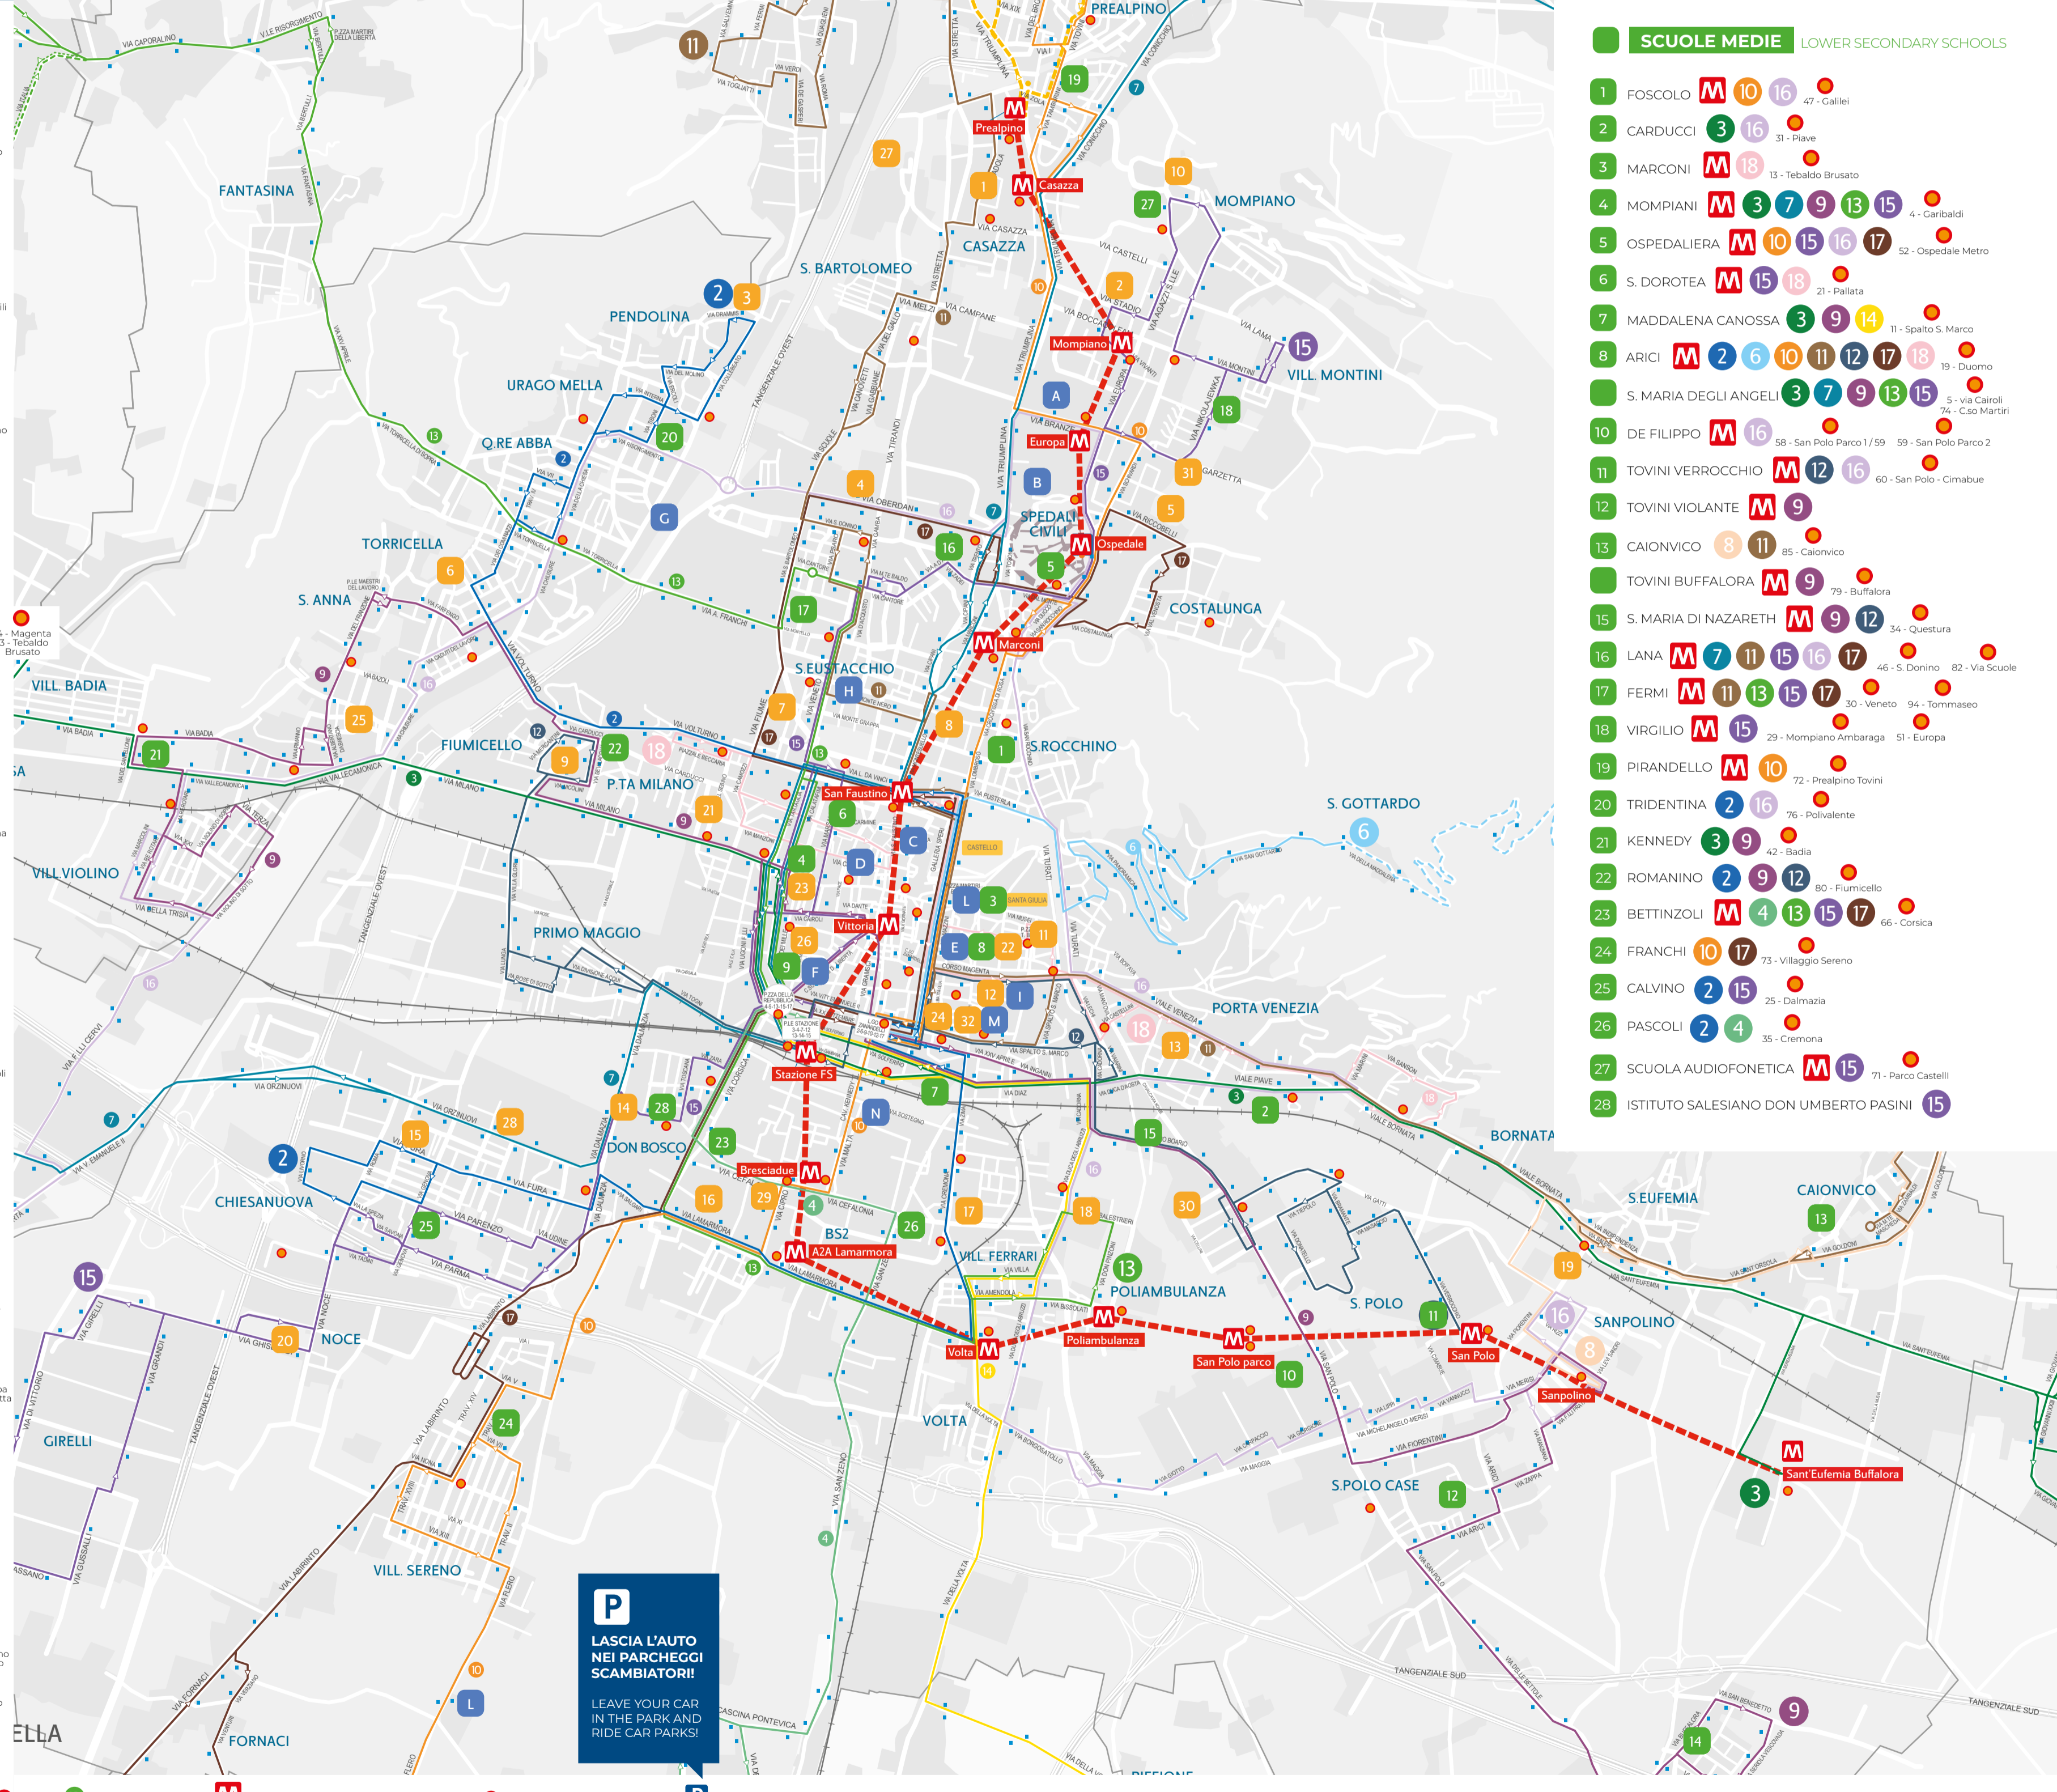

SCUOLE MEDIE LOWER SECONDARY SCHOOLS

1. FOSCOLO M 10 16 47 - Caltei
2. CARDUCCI 3 16 31 - Plave
3. MARCONI M 18 13 - Tebaldio Brusato
4. MOMPIANI M 3 7 9 13 15 4 - Garibaldi
5. OSPEDALIERA M 10 15 16 17 52 - Ospedale Metro
- S. DOROTEA M 15 18 21 - Palata
7. MADDALENA CANOSSA 3 9 14 11 - Spalto S. Marco
8. ARICI M 2 6 10 11 12 17 18 19 - Duomo
- S. MARIA DEGLI ANGELI 3 7 9 13 15 5 - via Caroli 76 - C.so Martiri
10. DE FILIPPO M 16 58 - San Polo Parco 1/59 59 - San Polo Parco 2
11. TOVINI VERROCCHIO M 12 16 60 - San Polo - Cimabue
12. TOVINI VIOLENTE M 9
13. CAIONVICO 8 11 85 - Caionvico
14. TOVINI BUFFALORA M 9 79 - Buffalora
- S. MARIA DI NAZARETH M 9 12 34 - Questura
16. LANA M 7 11 15 16 17 46 - S. Donino 82 - Via Scuole
17. FERMI M 11 13 15 17 30 - Veneto 94 - Tommaso
18. VIRGILIO M 15 29 - Mompiano Ambaraga 51 - Europa
19. PIRANDELLO M 10 72 - Prealpino Tovini
20. TRIDENTINA 2 16 76 - Polivalente
21. KENNEDY 3 9 42 - Badia
22. ROMANINO 2 9 12 80 - Fiumicello
23. BETTINZOLI M 4 13 15 17 66 - Corsica
24. FRANCHI 10 17 73 - Villaggio Sereno
25. CALVINO 2 15 25 - Dalmazia
26. PASCOLI 2 4 35 - Cremona
27. SCUOLA AUDIOFONICA M 15 71 - Parco Castelli
28. ISTITUTO SALESIANO DON UMBERTO PASINI 15

13 linee bus/bus lines M fermate metro/underground stations postazioni Bicimia/stations P parcheggi/parking: Prealpino > 410 posti auto/parking spaces - Poliambulanza > 270 posti auto/parking spaces - Sant'Eufemia Buffalora > 500 posti auto/parking spaces - Casazza > 160 posti auto/parking spaces

SMART TICKET

ACQUISTA IL TUO TITOLO DI VIAGGIO CON APP

BUY YOUR TICKET WITH APP

scaricabili gratuitamente da Google Play ed App Store

Download for free on Google Play or App Store

IL TUO BIGLIETTO A BORDO CON CARTA DI CREDITO

YOUR TICKET ON BOARD WITH CREDIT CARD

La carta di pagamento contactless diventa il tuo biglietto

Your contactless credit card becomes your ticket

BRESCIAMOBILITA.IT
030 30 61 200
340 0702227