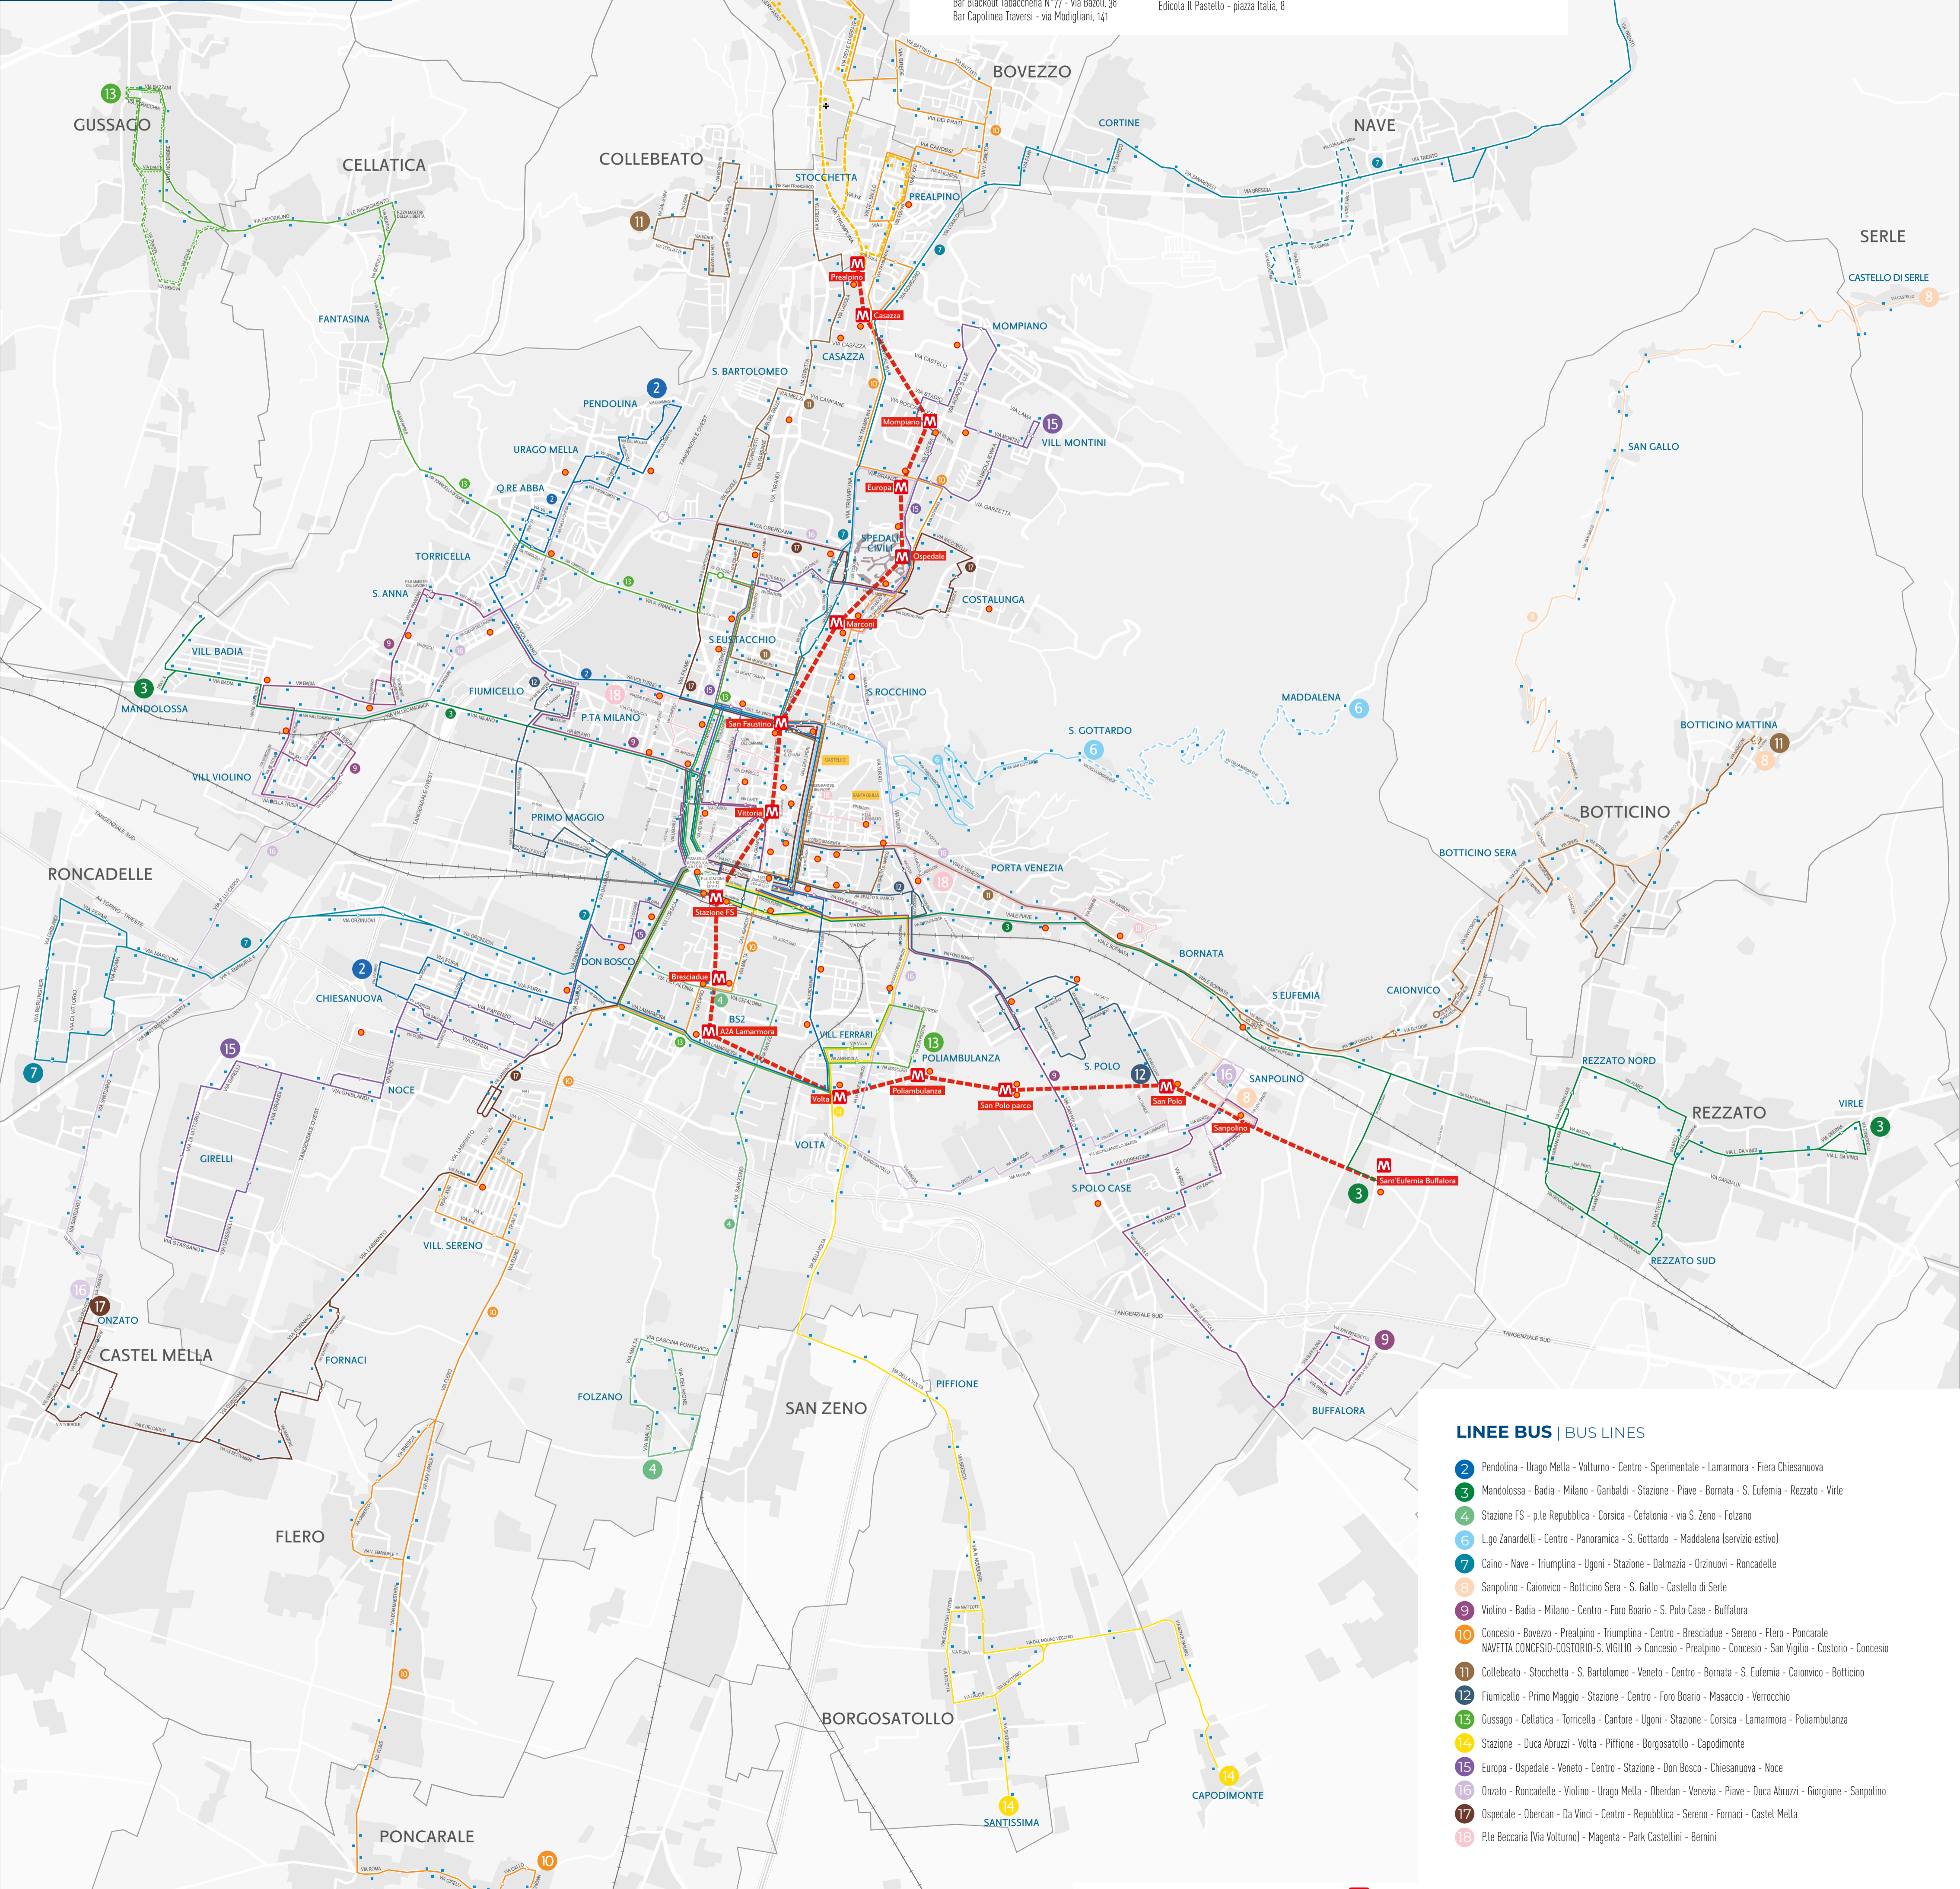

LINEE BUS | BUS LINES

- 2 Pendolina - Urago Mella - Voltorno - Centro - Sperimentale - Lamarmora - Fiera Chiesanuova
- 3 Mandolossa - Badia - Milano - Garibaldi - Stazione - Piave - Bornata - S. Eufemia - Rezzato - Virle
- 4 Stazione FS - p.le Repubblica - Corsica - Cefalonia - via S. Zeno - Folzano
- 6 L.go Zanardelli - Centro - Panoramica - S. Gottardo - Maddalena (servizio estivo)
- 7 Caino - Nave - Triumplina - Ugoni - Stazione - Dalmazia - Orzinuovi - Roncadelle
- 8 Sanpolino - Caionvico - Botticino Sera - S. Gallo - Castello di Serle
- 9 Violino - Badia - Milano - Centro - Foro Boario - S. Polo Case - Buffalora
- 10 Concesio - Bovezzo - Prealpino - Triumplina - Centro - Bresciadue - Sereno - Flero - Poncarale
  NAVETTA CONCESIO-COSTORIO-S. VIGILIO → Concesio - Prealpino - Concesio - San Vigilio - Costorio - Concesio
- 11 Collebeato - Stocchetta - S. Bartolomeo - Veneto - Centro - Bornata - S. Eufemia - Caionvico - Botticino
- 12 Fiumicello - Primo Maggio - Stazione - Centro - Foro Boario - Masaccio - Verrocchio
- 13 Gussago - Cellatica - Torricella - Cantore - Ugoni - Stazione - Corsica - Lamarmora - Poliambulanza
- 14 Stazione - Duca Abruzzi - Volta - Piffione - Borgosatollo - Capodimonte
- 15 Europa - Ospedale - Veneto - Centro - Stazione - Don Bosco - Chiesanuova - Noce
- 16 Onzato - Roncadelle - Violino - Urago Mella - Oberdan - Venezia - Piave - Duca Abruzzi - Giorgione - Sanpolino
- 17 Ospedale - Oberdan - Da Vinci - Centro - Repubblica - Sereno - Fornaci - Castel Mella
- 18 P.le Beccaria (Via Voltorno) - Magenta - Park Castellini - Bernini